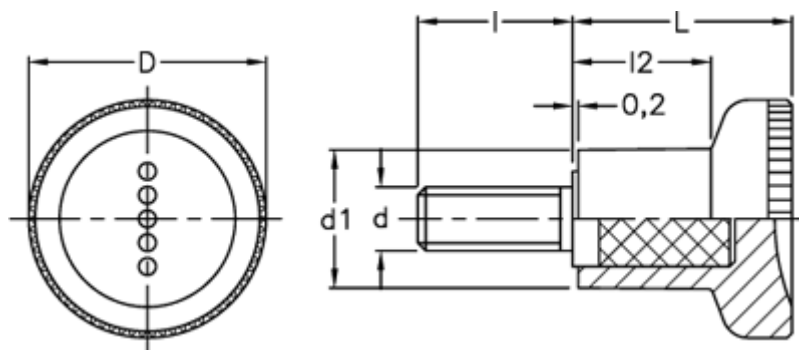

Varenummer: 23052433711
Beskrivelse: E+G Fingerskrue
EKK.31-p M10x40-C1

Mål

D = 31
d1 = 18.5
d 6g = M10
l = 40
L = 27.0
l2 = 17.0